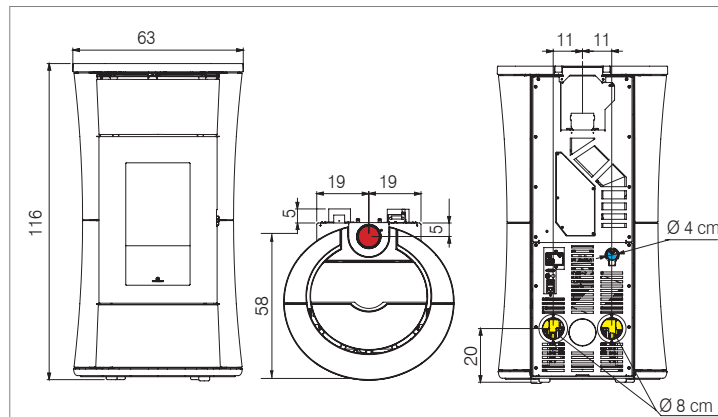

● Sortie fumées   ● Prise d'air externe   ● Sortie air canalizable

Cherie 9 Evo   *9   *90   *235   *1-2   *7-20   *18   G   ↑ 8 F   214/244 63x58x116 n.1x8

Le Ø de la sortie des fumées n'est pas le Ø de la cheminée qui devra être dimensionné